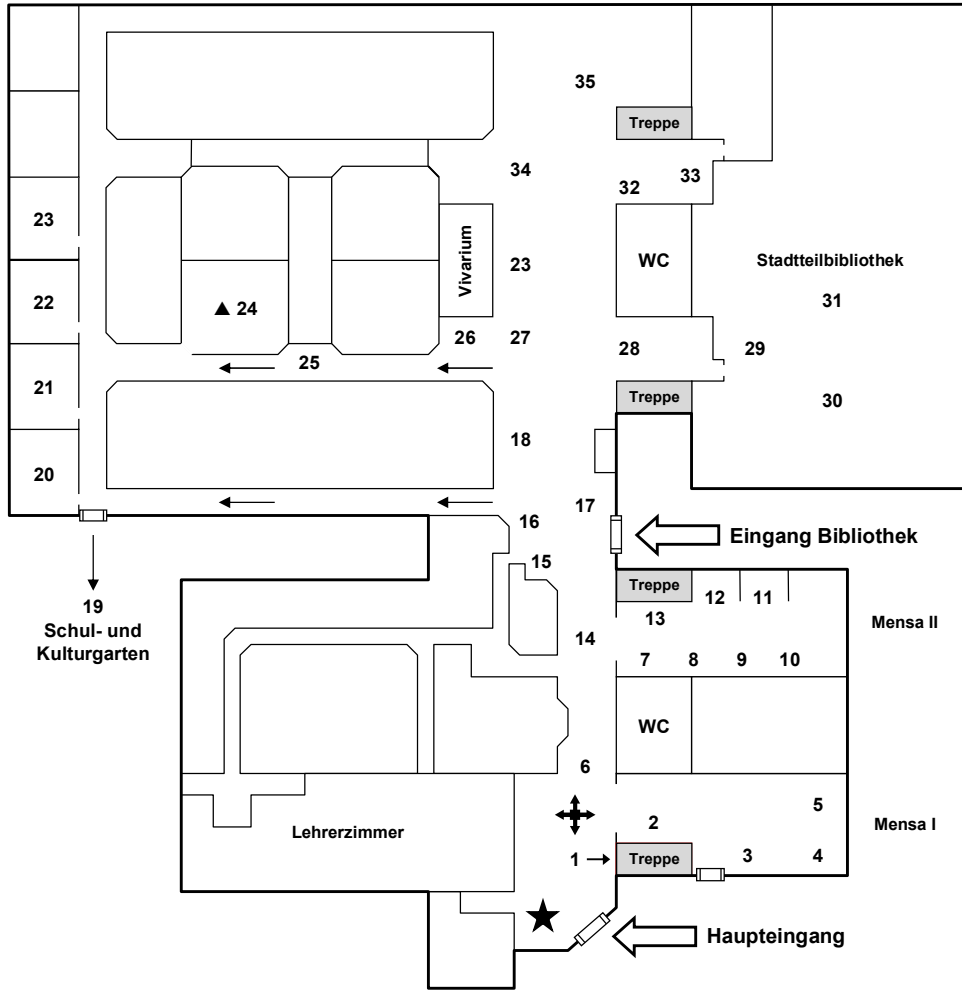

Erdgeschoss

- ★ Infostand:
Schulleitung
Inklusion
INVG
- ✚ Schulhausführungen
werden den ganzen
Nachmittag angeboten

1 Mitmach-Stationen

- ▲ Vorführungen
Faszinierende Schauversuche
15⁰⁰ / 15³⁰ / 16⁰⁰ / 16³⁰ Uhr
Öffentliche Chorprobe
14³⁰ – 15¹⁵ Uhr
Big Band Probe
15³⁰ – 16¹⁵ Uhr

Schüler & Eltern

2	Freundeskreis des Apian-Gymnasiums	Mensa I
3	Kalte Getränke (SMV)	Mensa I
4	Pause mit Pep	Mensa I
5	Elternbeirat	Mensa I

Schulleben

1	Eisenbahnkabinett	Untergeschoss
6	Schullandheim	Litfaßsäule
14	Umweltgruppe	Litfaßsäule
15	SMV	Flur
16	Schul- und Kulturgarten Info	Flur
18	Sport am Apian	Flur
19	Schul- und Kulturgarten	Flur
26	Fair Trade	Flur
29	Ausstellung: VERGISSMEINNICHT	Bibliothek
32	P-Seminar: Apian-Hausaufgabenheft	Flur