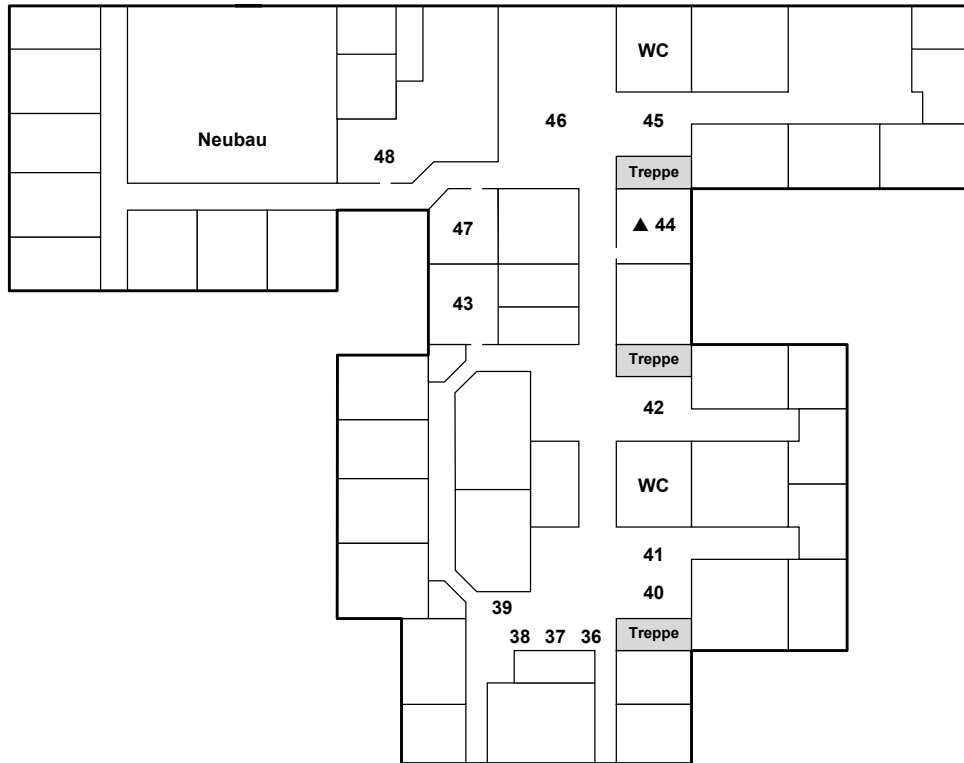

Obergeschoss

Schulleben

36	Streitschlichter	Flur
37	Schule ohne Rassismus	Flur
39	Sanitätsdienst	Flur
40	Soziale Aktivitäten	Flur

Gesellschaftswissenschaften

38	Ethik	Flur
41	Religion	Flur
42	Wirtschaft und Recht	Flur
43	Geographie	Raum 114

Künste

44	▲ Musik am Apian	Raum 127
45	Kunst am Apian	Flur
46	Theatergruppe	Flur

Betreuungsangebote

47	Tutoren	Raum 133
48	Offene Ganzttagsschule	Raum 135

TAG DER OFFENEN TÜR

Apian-Gymnasium Maximilianstraße 25 85051 Ingolstadt

APIAN GYMNASIUM

Liebe Schülerin, lieber Schüler,

wir begrüßen dich, deine Eltern und deine Begleiter ganz herzlich am Apian-Gymnasium und freuen uns darauf, dir unser Haus, unsere Schule vorzustellen.

Alle Lehrkräfte, die Mitglieder des Elternbeirats und alle Schüler des Apian-Gymnasiums tragen Namensschilder und sind gerne bereit dir zu helfen und deine Fragen zu beantworten.

Du kannst unsere Schule auf verschiedene Arten erkunden:

- Wir bieten den ganzen Nachmittag Führungen durch das Schulhaus an. Sie beginnen vor der Mensa. Dort kannst du auch sehen, wann die nächste Führung stattfindet.
- Du suchst gezielt nach bestimmten Informationen oder willst Auskunft über besondere Aktivitäten am Apian-Gymnasium bekommen: Auf den folgenden Seiten dieses Informationsblattes sind viele Angebote mit dem jeweiligen Ort aufgelistet. Die Raumpläne helfen dir dabei, dich zurechtzufinden.

Während der gesamten Zeit stehen Mitglieder der Schulleitung, die Beratungslehrerin sowie die Unterstufenbetreuerin am Infostand für Auskünfte und Beratungsgespräche zur Verfügung.

Nun wünschen wir dir und deiner Familie gute Erfahrungen und hoffen, dass alle offenen Fragen geklärt werden können.