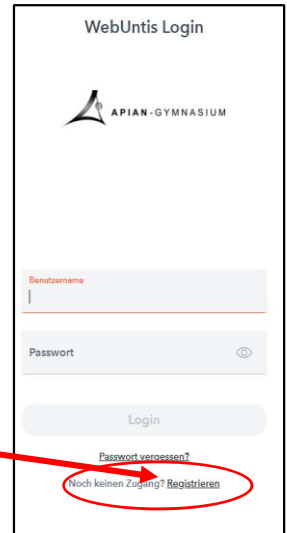

Wichtig: Behandeln Sie die Zugangsdaten vertraulich und geben Sie diese keinesfalls an Dritte weiter!

Mobile-App

Die meisten Funktionen von WebUntis können Sie bequem am Smartphone nutzen. Hierfür steht sowohl für Android als auch für IOS eine kostenlose App im jeweiligen App-Store zur Verfügung: