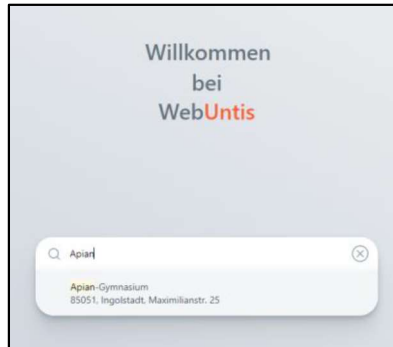

### Registrierung bei WebUntis

1. Rufen Sie die folgende Website auf: <https://webuntis.com/#/basic/login>
2. Geben Sie in das Suchfeld „Apian“ ein und wählen Sie dann das Apian-Gymnasium aus.

3. Klicken Sie auf „Noch keinen Zugang? Registrieren“