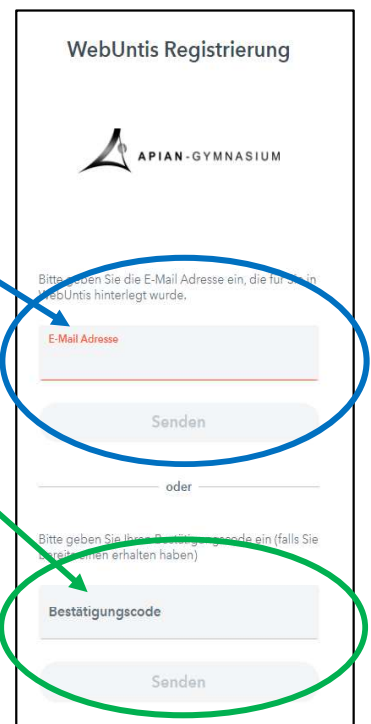

Wichtig: Behandeln Sie die Zugangsdaten vertraulich und geben Sie diese keinesfalls an Dritte weiter!

Mobile-App

Die meisten Funktionen von WebUntis können Sie bequem am Smartphone nutzen. Hierfür steht sowohl für Android als auch für IOS eine kostenlose App im jeweiligen App-Store zur Verfügung: